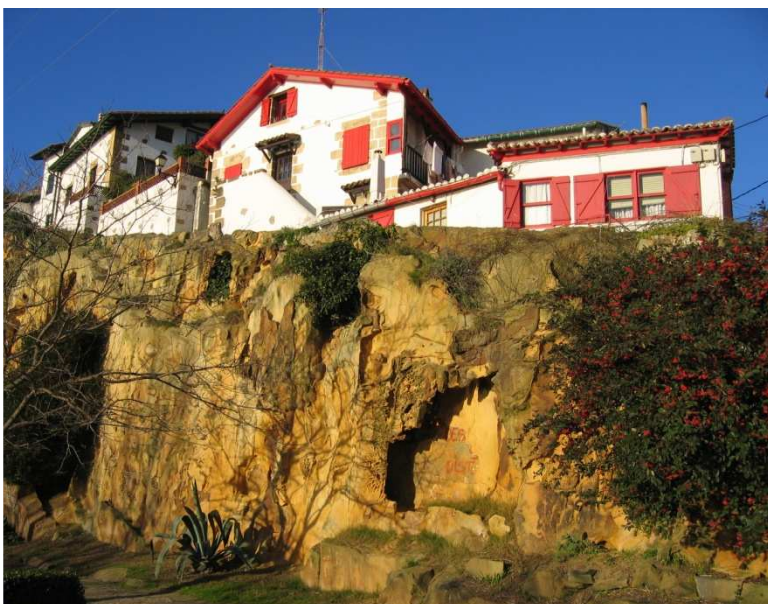

Getxo
UDALA • AYUNTAMIENTO

ALGORTAKO PORTUZARRA VII. IKURRIÑA

ORGANIZADA POR LA ARC - ASOCIACIÓN DE REMO DEL CANTÁBRICO Y CON LA COLABORACIÓN DE GETXO ARRAUN ELKARTEA, EL PRÓXIMO DÍA 1 DE AGOSTO DE 2010 SE CELEBRARÁ LA REGATA:

ALGORTAKO PORTUZARRA VII. IKURRIÑA

LUGAR DE LA PRUEBA:	PORTUZARRA - PUERTO VIEJO (GETXO)
HORA DE LA REGATA:	11:00 H
REUNIÓN DE DELEGADOS:	08:30 H EN LAS TRIBUNAS DEL JURADO
MODALIDAD:	EN LÍNEA CUATRO CALLES, CUATRO LARGOS
DISTANCIA:	3 MILLAS NÁUTICAS, 5.556 METROS

RESULTARÁN DE APLICACIÓN LAS NORMATIVAS Y REGLAMENTOS DE LA ARC

ESTATUTOS
REGLAMENTO DE DISCIPLINA
NORMATIVA DE COMPETICIÓN
CÓDIGO DE REGATAS
REGLAMENTO ANTIDOPAJE
MANUAL DE ORGANIZACIÓN DE REGATAS