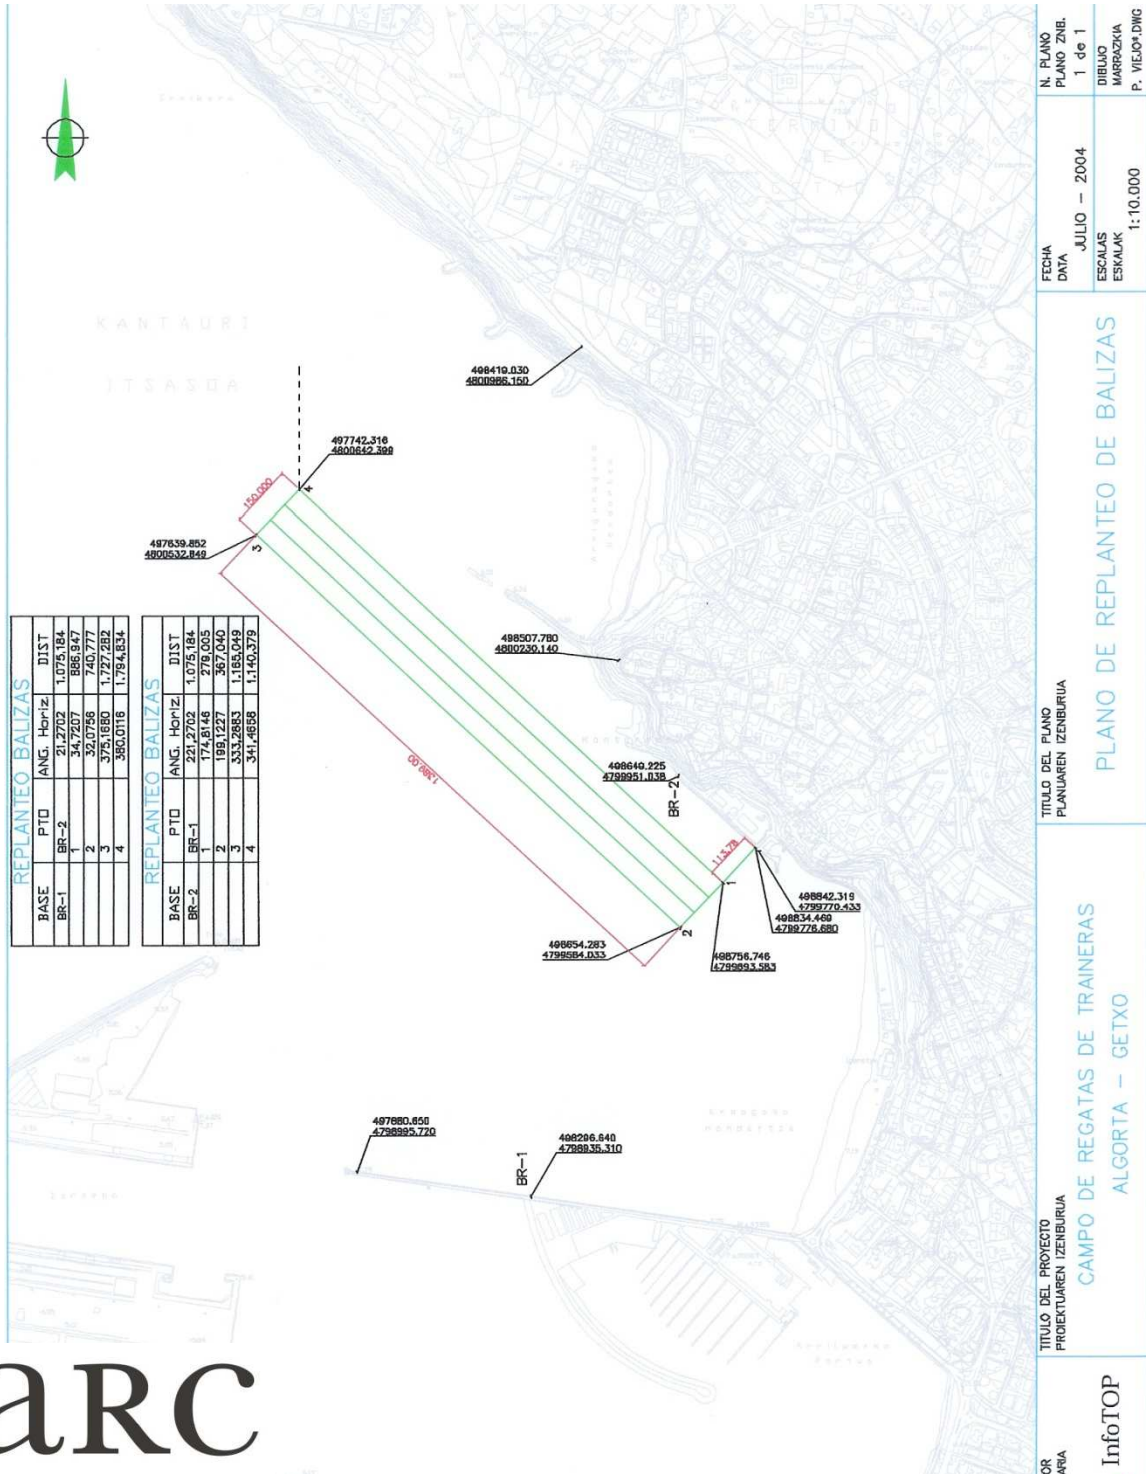

Getxo
UDALA • AYUNTAMIENTO

PUERTO DEPORTIVO
EL ABRA-GETXO
KIROL PORTUA

CAMPO DE REGATAS